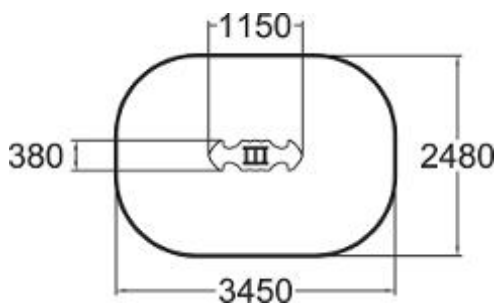

## Lieveheersbeest voor 2

096320

Leuk veerelement voor twee kinderen tegelijkertijd! Met z'n tweeën van voor, naar achter, van links, naar rechts.

**Valhoogte** 600 mm