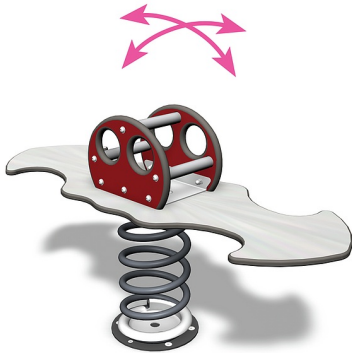

## Lieveheersbeest voor 2

096320

Leuk veerelement voor twee kinderen tegelijkertijd! Met z'n tweeën van voor, naar achter, van links, naar rechts.

**Valhoogte** 600 mm