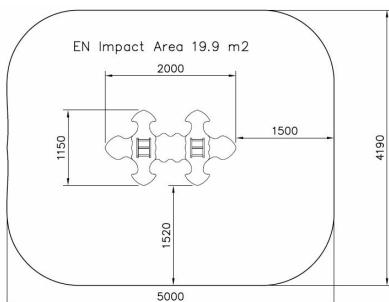

Lieveheersbeest voor 8

096322

Leuk veerelement voor acht kinderen tegelijkertijd! Met z'n achten van voor, naar achter, van links, naar rechts.

Valhoogte 600 mm

Downloads:

[DWG bestand](#)

[Installatiehandleiding](#)