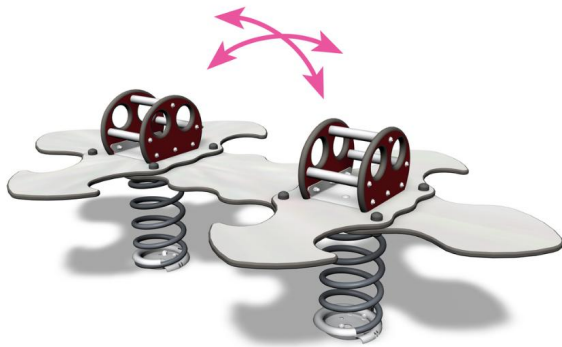

Lieveheersbeest voor 8

096322

Leuk veerelement voor acht kinderen tegelijkertijd! Met z'n achten van voor, naar achter, van links, naar rechts.

Valhoogte 600 mm

Downloads:

[DWG bestand](#)

[Installatiehandleiding](#)