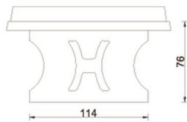

## Tafeltennistafel met Rechte Hoeken Groen

1004

Deze robuuste, betonnen tafeltennis tafel is zeer geschikt voor de buitenruimte. Het speelblad is behandeld met een speciale 2-componentenlak, groen met witte lijnen. De middenafdeling wordt gevormd door een betonnen 'netje'.