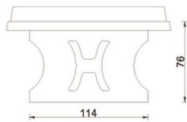

Tafeltennistafel met Rechte Hoeken Groen

1004

Deze robuuste, betonnen tafeltennis tafel is zeer geschikt voor de buitenruimte. Het speelblad is behandeld met een speciale 2-componentenlak, groen met witte lijnen. De middenafdeling wordt gevormd door een betonnen 'netje'.