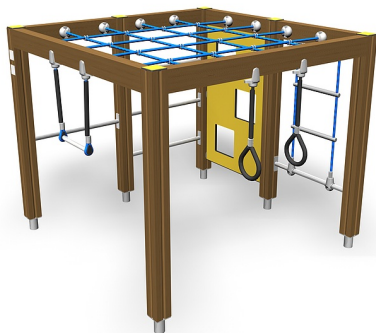

## Klimkubus Laag

104072M

ABC speeltoestellen zijn gebruiksvriendelijk, visueel aantrekkelijk en specifiek ontworpen om de motorische ontwikkeling te ondersteunen. De kleuren, vormen, materialen en afmetingen van de frames stimuleren het natuurlijke enthousiasme van kinderen om te bewegen en te spelen. Klimmen en klauteren, hangen en zwaaien, dit toestel heeft het allemaal!

**Valhoogte** 1.470 mm