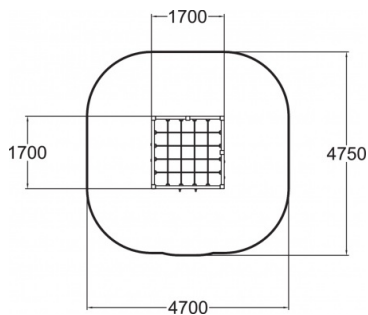

**Valhoogte** 1.470 mm