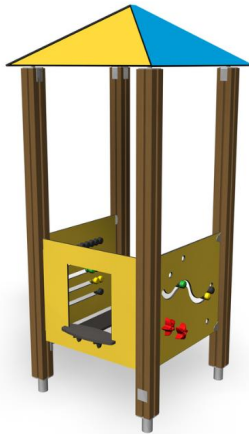

Speeltoren

104300M

ABC speeltoestellen zijn gebruiksvriendelijk, visueel aantrekkelijk en specifiek ontworpen om de motorische ontwikkeling te ondersteunen. De kleuren, vormen, materialen en afmetingen van de frames stimuleren het natuurlijke enthousiasme van kinderen om te bewegen en te spelen. Deze speeltoren biedt een natuurlijke ontmoetingsplek voor kinderen. Perfect voor fantasiespel en rollenspellen.