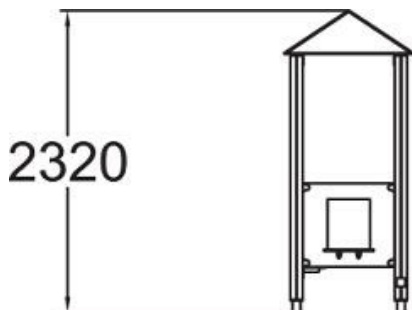

Speeltoren

104300M

ABC speeltoestellen zijn gebruiksvriendelijk, visueel aantrekkelijk en specifiek ontworpen om de motorische ontwikkeling te ondersteunen. De kleuren, vormen, materialen en afmetingen van de frames stimuleren het natuurlijke enthousiasme van kinderen om te bewegen en te spelen. Deze speeltoren biedt een natuurlijke ontmoetingsplek voor kinderen. Perfect voor fantasiespel en rollenspellen.