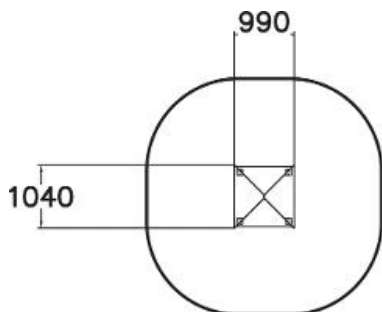

Speeltoren

104300M

ABC speeltoestellen zijn gebruiksvriendelijk, visueel aantrekkelijk en specifiek ontworpen om de motorische ontwikkeling te ondersteunen. De kleuren, vormen, materialen en afmetingen van de frames stimuleren het natuurlijke enthousiasme van kinderen om te bewegen en te spelen. Deze speeltoren biedt een natuurlijke ontmoetingsplek voor kinderen. Perfect voor fantasiespel en rollenspellen.