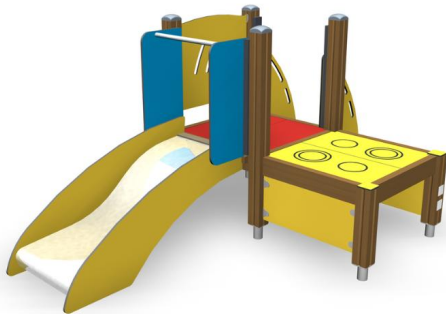

Anton Glijbaan Laag

104310M

ABC speeltoestellen zijn gebruiksvriendelijk, visueel aantrekkelijk en specifiek ontworpen om de motorische ontwikkeling te ondersteunen. De kleuren, vormen, materialen en afmetingen van de frames stimuleren het natuurlijke enthousiasme van kinderen om te bewegen en te spelen. Deze huisjes zijn prachtig. Met de speeltafel en zandbak erbij heeft deze Anton glijbaan een lekkere speelse uitstraling. De lage glijbaan is bij uitstek geschikt voor jonge kinderen.