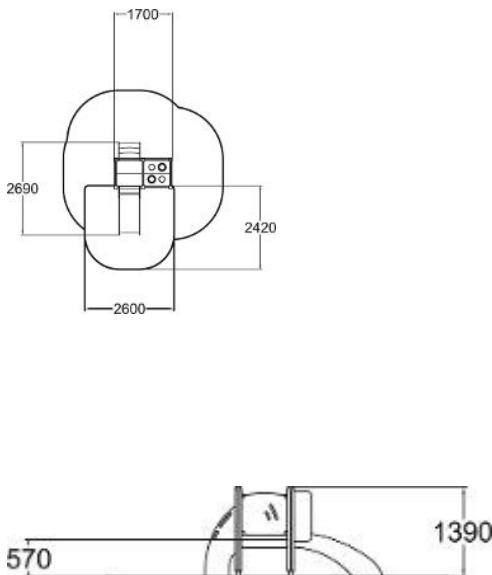

Anton Glijbaan Laag

104310M

ABC speeltoestellen zijn gebruiksvriendelijk, visueel aantrekkelijk en specifiek ontworpen om de motorische ontwikkeling te ondersteunen. De kleuren, vormen, materialen en afmetingen van de frames stimuleren het natuurlijke enthousiasme van kinderen om te bewegen en te spelen. Deze huisjes zijn prachtig. Met de speeltafel en zandbak erbij heeft deze Anton glijbaan een lekkere speelse uitstraling. De lage glijbaan is bij uitstek geschikt voor jonge kinderen.

Valhoogte 1.000 mm

Downloads:

[DWG bestand](#)

[Installatiehandleiding](#)

[Certificaat](#)