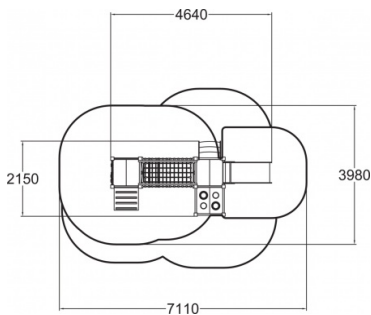

Tino Glij- Klimcombinatie

104315M

ABC speeltoestellen zijn gebruiksvriendelijk, visueel aantrekkelijk en specifiek ontworpen om de motorische ontwikkeling te ondersteunen. De kleuren, vormen, materialen en afmetingen van de frames stimuleren het natuurlijke enthousiasme van kinderen om te bewegen en te spelen. Dit combitoestel heeft een uitdagende trap, en je kunt via het net richting de glijbaan klimmen.

Valhoogte 1.000 mm

Downloads:

[DWG bestand](#)

[Installatiehandleiding](#)

[Certificaat](#)