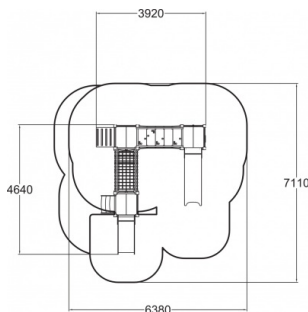

Marcus Glijcombinatie

104320M

ABC speeltoestellen zijn gebruiksvriendelijk, visueel aantrekkelijk en specifiek ontworpen om de motorische ontwikkeling te ondersteunen. De kleuren, vormen, materialen en afmetingen van de frames stimuleren het natuurlijke enthousiasme van kinderen om te bewegen en te spelen. Dit combitoestel is een speeltoestel voor de jonge kinderen. Het toestel heeft twee glijbanen en een loopnet om het pad af te leggen.

Valhoogte 1.000 mm

Downloads:

[Installatiehandleiding](#)

[DWG bestand](#)

[Certificaat](#)

Lappset Nederland

Movement for every heartbeat

Op al onze transacties zijn de algemene voorwaarden van Lappset Yalp B.V., gedeponeerd bij KVK, van toepassing