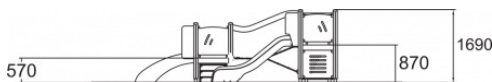

Valhoogte 1.000 mm

Downloads:

[Installatiehandleiding](#)

[DWG bestand](#)

[Certificaat](#)

Lappset Nederland

Movement for every heartbeat

Op al onze transacties zijn de algemene voorwaarden van Lappset Yalp B.V., gedeponeerd bij KVK, van toepassing