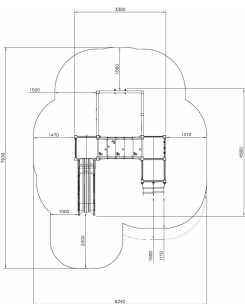

Valhoogte 1.000 mm

Downloads:

[Installatiehandleiding](#)[DWG bestand](#)[Certificaat](#)