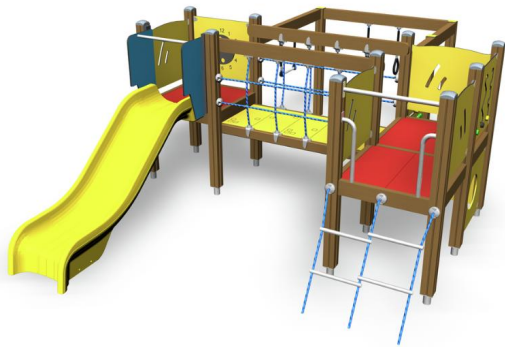

Lucas Glijcombinatie

104325M

ABC speeltoestellen zijn gebruiksvriendelijk, visueel aantrekkelijk en specifiek ontworpen om de motorische ontwikkeling te ondersteunen. De kleuren, vormen, materialen en afmetingen van de frames stimuleren het natuurlijke enthousiasme van kinderen om te bewegen en te spelen. Dit combitoestel heeft een uitdagende trap, en je kunt via het net richting de glijbaan klimmen.