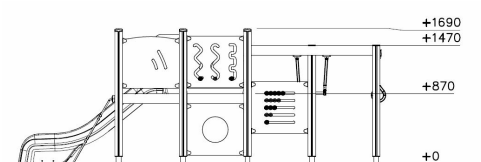

Lucas Glijcombinatie

104325M

ABC speeltoestellen zijn gebruiksvriendelijk, visueel aantrekkelijk en specifiek ontworpen om de motorische ontwikkeling te ondersteunen. De kleuren, vormen, materialen en afmetingen van de frames stimuleren het natuurlijke enthousiasme van kinderen om te bewegen en te spelen. Dit combitoestel heeft een uitdagende trap, en je kunt via het net richting de glijbaan klimmen.

Valhoogte 1.000 mm

Downloads:

[Installatiehandleiding](#)[DWG bestand](#)[Certificaat](#)