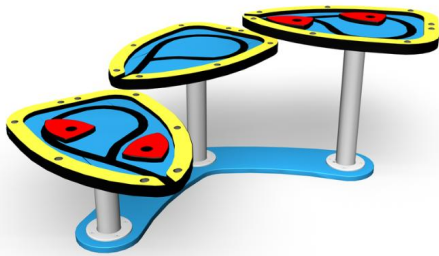

Ella Zand- en Waterspel

104333M

ABC speeltoestellen zijn gebruiksvriendelijk, visueel aantrekkelijk en specifiek ontworpen om de motorische ontwikkeling te ondersteunen. De kleuren, vormen, materialen en afmetingen van de frames stimuleren het natuurlijke enthousiasme van kinderen om te bewegen en te spelen. De driedelige zandspeeltafel Ella maakt spelen in de zandbak een feest!

Valhoogte 580 mm

Downloads:

[DWG bestand](#)

[Certificaat](#)