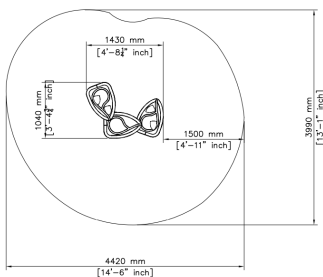

Ella Zand- en Waterspel

104333M

ABC speeltoestellen zijn gebruiksvriendelijk, visueel aantrekkelijk en specifiek ontworpen om de motorische ontwikkeling te ondersteunen. De kleuren, vormen, materialen en afmetingen van de frames stimuleren het natuurlijke enthousiasme van kinderen om te bewegen en te spelen. De driedelige zandspeeltafel Ella maakt spelen in de zandbak een feest!

Valhoogte 580 mm

Downloads:

[DWG bestand](#)

[Certificaat](#)