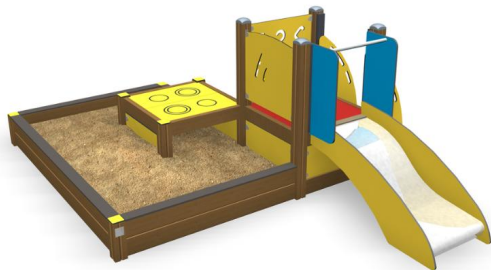

Rosa Glijbaan met Zandbak

104500M

ABC speeltoestellen zijn gebruiksvriendelijk, visueel aantrekkelijk en specifiek ontworpen om de motorische ontwikkeling te ondersteunen. De kleuren, vormen, materialen en afmetingen van de frames stimuleren het natuurlijke enthousiasme van kinderen om te bewegen en te spelen. Met de speeltafel en zandbak erbij heeft deze glijbaan een lekkere speelse uitstraling. De lage glijbaan is bij uitstek geschikt voor jonge kinderen.

Valhoogte 1.000 mm

Downloads:

[Installatiehandleiding](#)

[DWG bestand](#)

[Certificaat](#)