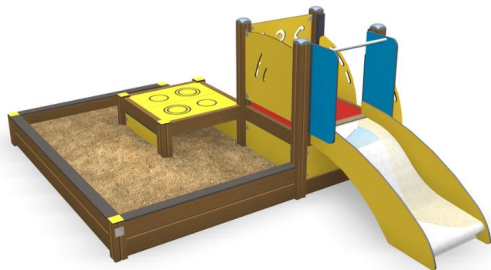

Rosa Glijbaan met Zandbak

104500M

ABC speeltoestellen zijn gebruiksvriendelijk, visueel aantrekkelijk en specifiek ontworpen om de motorische ontwikkeling te ondersteunen. De kleuren, vormen, materialen en afmetingen van de frames stimuleren het natuurlijke enthousiasme van kinderen om te bewegen en te spelen. Met de speeltafel en zandbak erbij heeft deze glijbaan een lekkere speelse uitstraling. De lage glijbaan is bij uitstek geschikt voor jonge kinderen.

Valhoogte 1.000 mm

Downloads:

DWG-bestand

Montagehandleiding

Veiligheidscertificaat