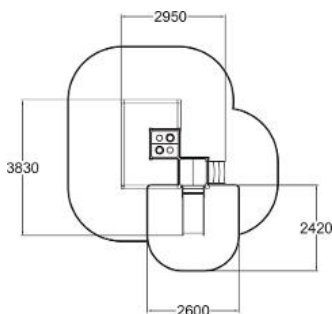

Valhoogte 1.000 mm

Downloads:

DWG-bestand

Montagehandleiding

Veiligheidscertificaat