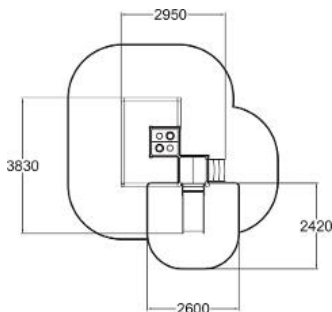

Valhoogte 1.000 mm

Downloads:

[Installatiehandleiding](#)

[DWG bestand](#)

[Certificaat](#)