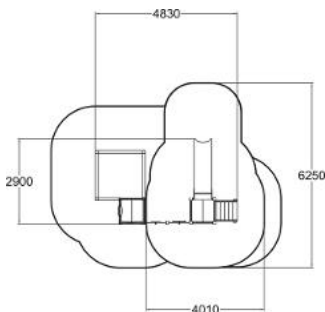

Lisa Glijcombinatie met Zandbak

104510M

ABC speeltoestellen zijn gebruiksvriendelijk, visueel aantrekkelijk en specifiek ontworpen om de motorische ontwikkeling te ondersteunen. De kleuren, vormen, materialen en afmetingen van de frames stimuleren het natuurlijke enthousiasme van kinderen om te bewegen en te spelen. Deze huisjes zijn prachtig. Met de speeltafel en zandbak erbij heeft deze glijbaan een lekkere speelse uitstraling. De lage glijbaan is bij uitstek geschikt voor jonge kinderen.

Valhoogte 1.000 mm

Downloads:

[DWG bestand](#)

[Installatiehandleiding](#)

[Certificaat](#)