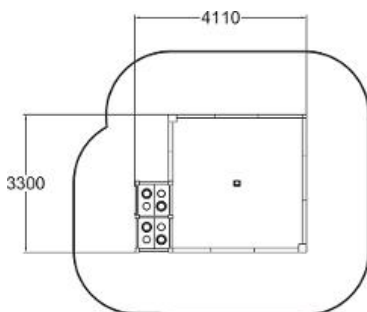

Valhoogte 570 mm

Downloads:

[DWG bestand](#)

[Installatiehandleiding](#)

[Certificaat](#)