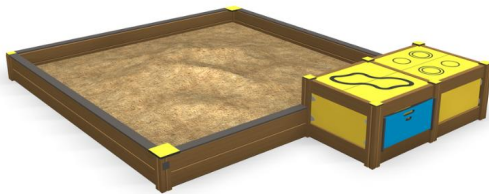

Sofia Zandbak met Spielkeuken

104512M

ABC speeltoestellen zijn gebruiksvriendelijk, visueel aantrekkelijk en specifiek ontworpen om de motorische ontwikkeling te ondersteunen. De kleuren, vormen, materialen en afmetingen van de frames stimuleren het natuurlijke enthousiasme van kinderen om te bewegen en te spelen. Met deze zandbak kunnen de kleintjes zich heerlijk uitleven. Wil je dat Lappset speelzand voor de zandbak bijlevert? Geef het dan bij ons aan! Dit is niet bij de prijs inbegrepen