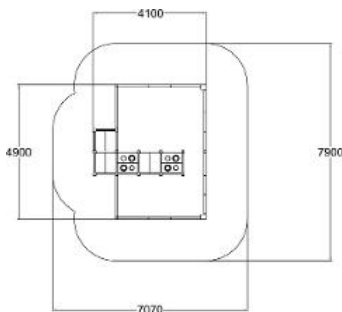

**Valhoogte** 590 mm