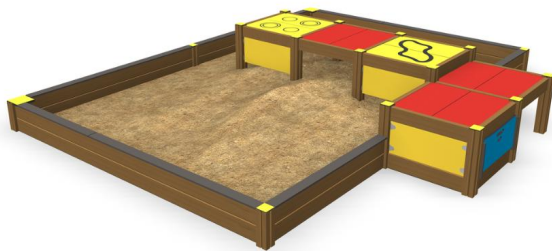

# Linnea Zandbak

104515M

ABC speeltoestellen zijn gebruiksvriendelijk, visueel aantrekkelijk en specifiek ontworpen om de motorische ontwikkeling te ondersteunen. De kleuren, vormen, materialen en afmetingen van de frames stimuleren het natuurlijke enthousiasme van kinderen om te bewegen en te spelen. Met deze zandbak kunnen de kleintjes zich heerlijk uitleven. Wil je dat Lappset speelzand voor de zandbak bijlevert? Geef het dan bij ons aan! Dit is niet bij de prijs inbegrepen

**Valhoogte** 590 mm