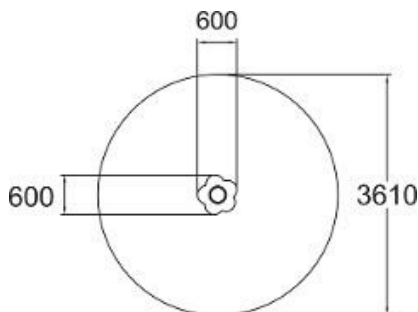

Bloementafel

104610M

ABC speeltoestellen zijn gebruiksvriendelijk, visueel aantrekkelijk en specifiek ontworpen om de motorische ontwikkeling te ondersteunen. De kleuren, vormen, materialen en afmetingen van de frames stimuleren het natuurlijke enthousiasme van kinderen om te bewegen en te spelen. Dit leuke speelelement prikkelt de fantasie van de kinderen. Gezellig samen aan tafel spelen.

Valhoogte 320 mm

Downloads:

[Installatiehandleiding](#)[DWG bestand](#)[Certificaat](#)