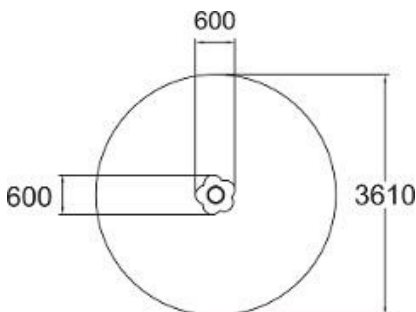

**Valhoogte** 320 mm