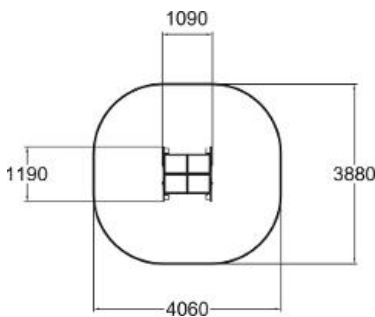

Kruiptunnel

104620M

ABC speeltoestellen zijn gebruiksvriendelijk, visueel aantrekkelijk en specifiek ontworpen om de motorische ontwikkeling te ondersteunen. De kleuren, vormen, materialen en afmetingen van de frames stimuleren het natuurlijke enthousiasme van kinderen om te bewegen en te spelen. Deze kruiptunnel is een beleving voor de jongste kinderen. Kruip van de ene naar de andere kant, door het lijf van de rups.

Valhoogte 980 mm

Downloads:

[DWG bestand](#)

[Installatiehandleiding](#)

[Certificaat](#)