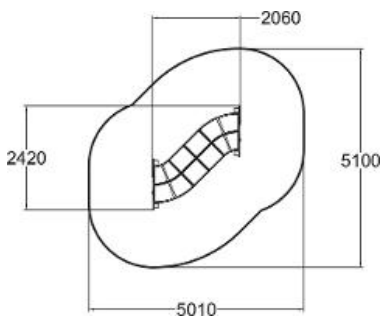

Kruiptunnel Lang

104625M

ABC speeltoestellen zijn gebruiksvriendelijk, visueel aantrekkelijk en specifiek ontworpen om de motorische ontwikkeling te ondersteunen. De kleuren, vormen, materialen en afmetingen van de frames stimuleren het natuurlijke enthousiasme van kinderen om te bewegen en te spelen. Deze kruiptunnel is een beleving voor de jongste kinderen. Kruip van de ene naar de andere kant, door het lijf van de rups.

Valhoogte 980 mm

Downloads:

[DWG bestand](#)

[Installatiehandleiding](#)

[Certificaat](#)