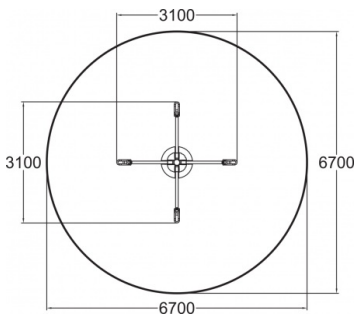

Wals Clover

112341

De natuurlijke speeltoestellen van Clover bieden veel speelwaarde, hebben vrijwel geen scheurvorming en blijven langdurig mooi. Door hun neutrale uitstraling zijn ze perfect geschikt voor alle omgevingen. Dit houten speeltoestel is een onmisbare topper! Favoriet bij oudere kinderen. Het speeltoestel draait om haar eigen as waarbij jij op en neer gaat. De Wals geeft een ongeëvenaard gevoel van zweven en ontwikkelt het gevoel voor balans en ritme van kinderen.

Valhoogte 1.000 mm

Downloads:

[Installatiehandleiding](#)

[DWG bestand](#)

[Certificaat](#)