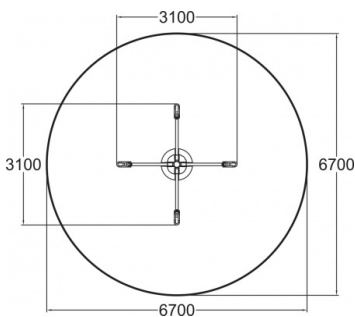

Wals Clover

112341

De natuurlijke speeltoestellen van Clover bieden veel speelwaarde, hebben vrijwel geen scheurvorming en blijven langdurig mooi. Door hun neutrale uitstraling zijn ze perfect geschikt voor alle omgevingen. Dit houten speeltoestel is een onmisbare topper! Favoriet bij oudere kinderen. Het speeltoestel draait om haar eigen as waarbij jij op en neer gaat. De Wals geeft een ongeëvenaard gevoel van zweven en ontwikkelt het gevoel voor balans en ritme van kinderen.

Falling height: 1.000 mm

Downloads:

[Installation manual](#)

[DWG file](#)

[TUV certificate](#)