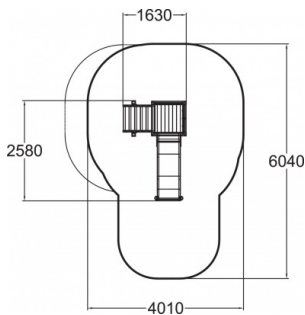

## Glijbaan Laag

137015M

Deze houten glijbaan met dakje is zeer geschikt voor jonge kinderen. De stevige, vaste trap met leuning zorgt voor een heel veilige toegang tot dit speeltoestel. Finno producten nodigen kinderen uit om te spelen. Mede door het veelzijdige assortiment gecombineerd met de frisse kleuren. Ontdek alle mogelijkheden om jouw toestel aan te passen op de pagina over productlijnopties [www.lappset.nl/productlijnen/productlijnopties-speel-en-sporttoestellen/](http://www.lappset.nl/productlijnen/productlijnopties-speel-en-sporttoestellen/).

**Valhoogte** 1.000 mm