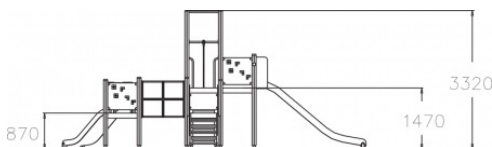

## Lynxspoor

137031M

Met zijn gescheiden speelzones is het speeltoestel Lynxspoor geschikt voor een brede leeftijdsgroep. De jongsten hebben een erg spannende kruipbuis en lage glijbaan, terwijl de oudere kinderen een halfronde klimwand en hoge glijbaan hebben. Dit speeltoestel is verkrijgbaar in diverse kleuren en uitvoeringen. Vraag Lappset naar de mogelijkheden.

**Valhoogte** 1.470 mm