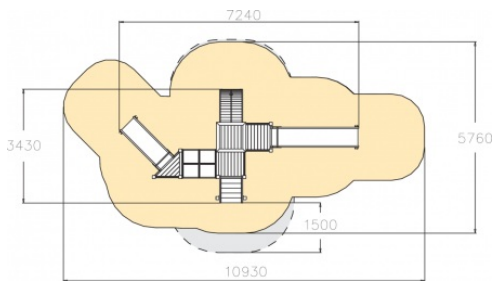

## Lynxspoor

137031M

Met zijn gescheiden speelzones is het speeltoestel Lynxspoor geschikt voor een brede leeftijdsgroep. De jongsten hebben een erg spannende kruipbuis en lage glijbaan, terwijl de oudere kinderen een halfronde klimwand en hoge glijbaan hebben. Dit speeltoestel is verkrijgbaar in diverse kleuren en uitvoeringen. Vraag Lappset naar de mogelijkheden.

**Valhoogte** 1.470 mm