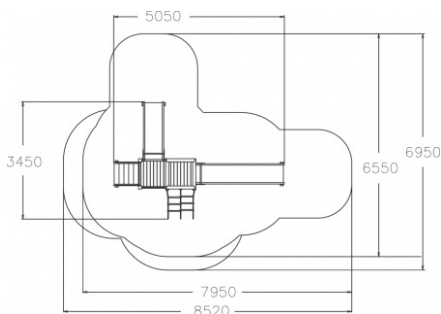

# Konijnenspoor

137032M

De ene helft is voor de jongsten, de andere helft van het speeltoestel Konijnenspoor is voor de wat oudere kinderen. Maar liefst twee glijbanen zien we terug, de ene helft met een vaste trap, de ander met een geweldig half rond klimelement. Finno producten nodigen kinderen uit om te spelen. Mede door het veelzijdige assortiment gecombineerd met de frisse kleuren. Ontdek alle mogelijkheden om jouw toestel aan te passen op de pagina over productlijnopties [www.lappset.nl/productlijnen/productlijnopties-speel-en-sporttoestellen/](http://www.lappset.nl/productlijnen/productlijnopties-speel-en-sporttoestellen/).

**Valhoogte** 1.470 mm