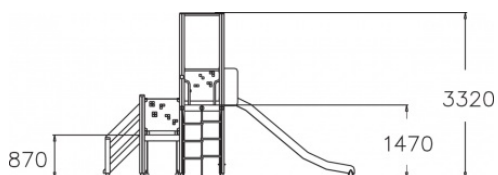

# Konijnenspoor

137032M

De ene helft is voor de jongsten, de andere helft van het speeltoestel Konijnenspoor is voor de wat oudere kinderen. Maar liefst twee glijbanen zien we terug, de ene helft met een vaste trap, de ander met een geweldig half rond klimelement. Finno producten nodigen kinderen uit om te spelen. Mede door het veelzijdige assortiment gecombineerd met de frisse kleuren. Ontdek alle mogelijkheden om jouw toestel aan te passen op de pagina over productlijnopties [www.lappset.nl/productlijnen/productlijnopties-speel-en-sporttoestellen/](http://www.lappset.nl/productlijnen/productlijnopties-speel-en-sporttoestellen/).

**Valhoogte** 1.470 mm