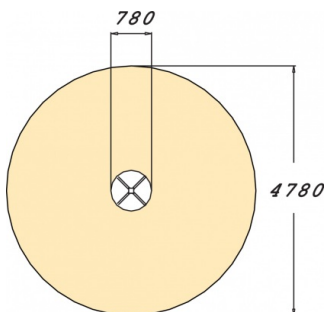

Draaitol

137033M

Dit lage draaitoestel is geschikt voor kinderen vanaf drie jaar. Het speeltoestel is uitgevoerd met vier grote beugels, waar je je stevig aan kunt vasthouden. Hierdoor is het zeer veilig, maar ook erg leuk, want er kunnen wel vier kinderen op! Finno producten nodigen kinderen uit om te spelen. Mede door het veelzijdige assortiment gecombineerd met de frisse kleuren. Ontdek alle mogelijkheden om jouw toestel aan te passen op de pagina over productlijnopties www.lappset.nl/productlijnen/productlijnopties-speel-en-sporttoestellen/.

Valhoogte 1.000 mm

Downloads:

[Installatiehandleiding](#)

[DWG bestand](#)

[Certificaat](#)