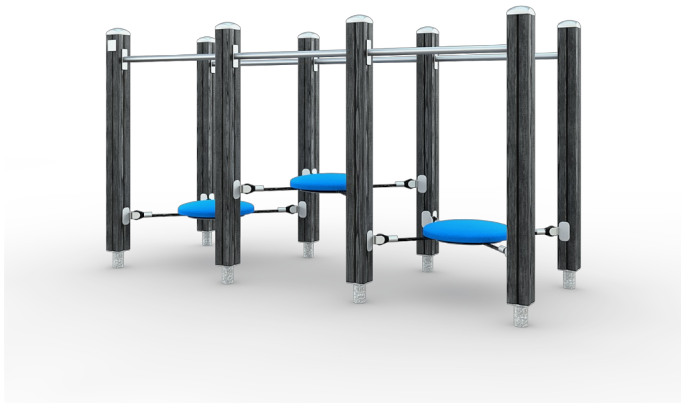

## Evenwichtsbrug

137035M

Lekker balanceren en wiebelen op een eigentijds vormgegeven platform. Voetje van de vloer, tikkertje of gewoon proberen de overkant te halen zijn leuke spelletjes. Voorzien van stevige handvaten. Finno producten nodigen kinderen uit om te spelen. Mede door het veelzijdige assortiment gecombineerd met de frisse kleuren. Ontdek alle mogelijkheden om jouw toestel aan te passen op de pagina over productlijnopties [www.lappset.nl/productlijnen/productlijnopties-speel-en-sporttoestellen/](http://www.lappset.nl/productlijnen/productlijnopties-speel-en-sporttoestellen/).

**Valhoogte** 560 mm