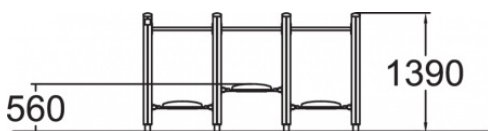

**Valhoogte** 560 mm