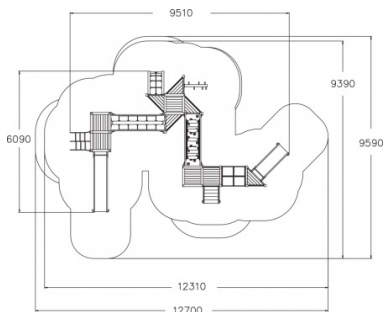

Valhoogte 1.470 mm

Downloads:

DWC bestand

Installatiehandleiding

Certificaat