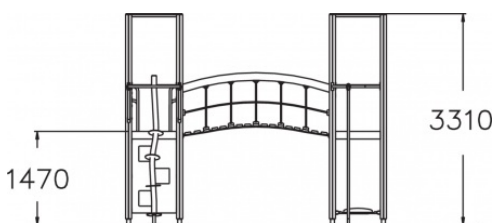

**Falling height:** 1.580 mm