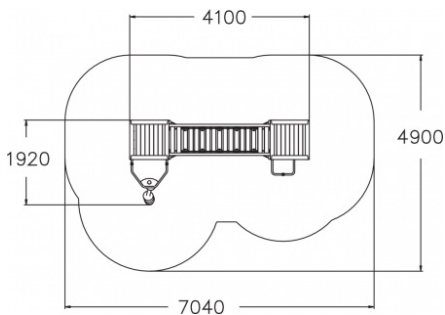

## Activiteitentoren

137054M

De activiteitentoren heeft twee torens en een brug. Klim op verschillende manieren omhoog en glij naar beneden met de brandweerstang. Finno producten nodigen kinderen uit om te spelen. Mede door het veelzijdige assortiment gecombineerd met de frisse kleuren. Ontdek alle mogelijkheden om jouw toestel aan te passen op de pagina over productlijnopties [www.lappset.nl/productlijnen/productlijnopties-spiel-en-sporttoestellen/](http://www.lappset.nl/productlijnen/productlijnopties-spiel-en-sporttoestellen/).

**Valhoogte** 1.580 mm