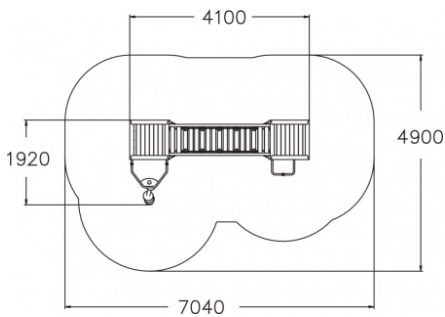

## Activiteitentoren

137054M

De activiteitentoren heeft twee torens en een brug. Klim op verschillende manieren omhoog en glij naar beneden met de brandweerstang. Finno producten nodigen kinderen uit om te spelen. Mede door het veelzijdige assortiment gecombineerd met de frisse kleuren. Ontdek alle mogelijkheden om jouw toestel aan te passen op de pagina over productlijnopties [www.lappset.nl/productlijnen/productlijnopties-speel-en-sporttoestellen/](http://www.lappset.nl/productlijnen/productlijnopties-speel-en-sporttoestellen/).

**Falling height:** 1.580 mm