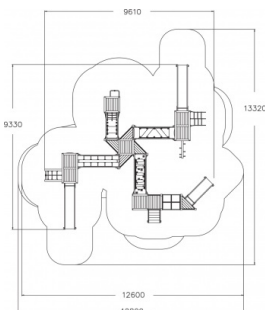

Valhoogte 1.970 mm

Downloads:

DWG bestand

Installatiehandleiding

Certificaat

Lappset Nederland

Movement for every heartbeat

Op al onze transacties zijn de algemene voorwaarden van Lappset Yalp B.V., gedeponeerd bij KVK, van toepassing