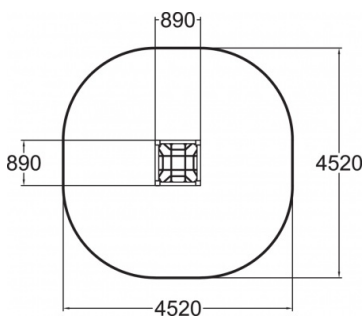

Valhoogte 1.970 mm

Downloads:

DWG-bestand

Montagehandleiding

Veiligheidscertificaat