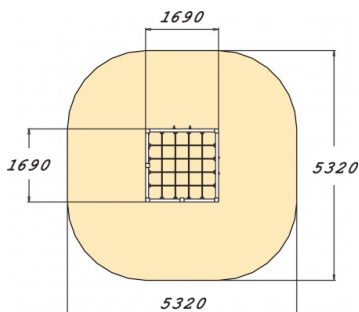

**Valhoogte** 1.970 mm