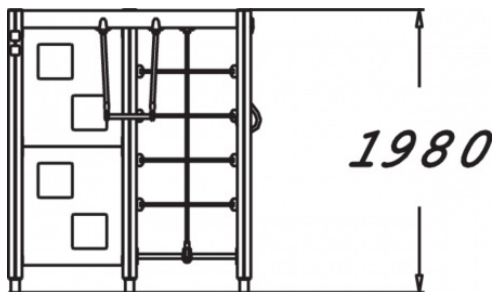

# Klimkubus

137072M

Dit uitdagende speeltoestel bevat een klimuitdaging aan iedere zijde. Elke kant heeft een verschillende moeilijkheidsgraad. Finno producten nodigen kinderen uit om te spelen. Mede door het veelzijdige assortiment gecombineerd met de frisse kleuren. Ontdek alle mogelijkheden om jouw toestel aan te passen op de pagina over productlijnopties [www.lappset.nl/productlijnen/productlijnopties-speel-en-sporttoestellen/](http://www.lappset.nl/productlijnen/productlijnopties-speel-en-sporttoestellen/).

**Valhoogte** 1.970 mm