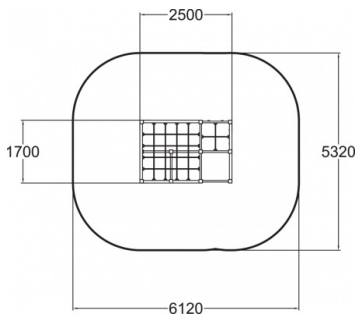

Klimframe

137073M

Dit uitdagende speeltoestel bevat een klimuitdaging aan iedere zijde. Elke kant heeft een verschillende moeilijkheidsgraad. Finno producten nodigen kinderen uit om te spelen. Mede door het veelzijdige assortiment gecombineerd met de frisse kleuren. Ontdek alle mogelijkheden om jouw toestel aan te passen op de pagina over productlijnopties www.lappset.nl/productlijnen/productlijnopties-speel-en-sporttoestellen/.

Valhoogte 1.970 mm

Downloads:

DWC bestand

Installatiehandleiding

Certificaat