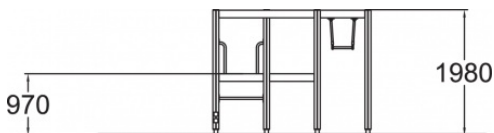

Klimframe

137073M

Dit uitdagende speeltoestel bevat een klimuitdaging aan iedere zijde. Elke kant heeft een verschillende moeilijkheidsgraad. Finno producten nodigen kinderen uit om te spelen. Mede door het veelzijdige assortiment gecombineerd met de frisse kleuren. Ontdek alle mogelijkheden om jouw toestel aan te passen op de pagina over productlijnopties www.lappset.nl/productlijnen/productlijnopties-speel-en-sporttoestellen/.

Valhoogte 1.970 mm

Downloads:

DWC bestand

Installatiehandleiding

Certificaat