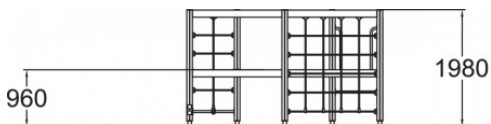

## Klimframe Groot

137074M

Dit uitdagende speeltoestel bevat een klimuitdaging aan iedere zijde. Elke kant heeft een verschillende moeilijkheidsgraad. Finno producten nodigen kinderen uit om te spelen. Mede door het veelzijdige assortiment gecombineerd met de frisse kleuren. Ontdek alle mogelijkheden om jouw toestel aan te passen op de pagina over productlijnopties [www.lappset.nl/productlijnen/productlijnopties-spiel-en-sporttoestellen/](http://www.lappset.nl/productlijnen/productlijnopties-spiel-en-sporttoestellen/).

**Valhoogte** 1.970 mm