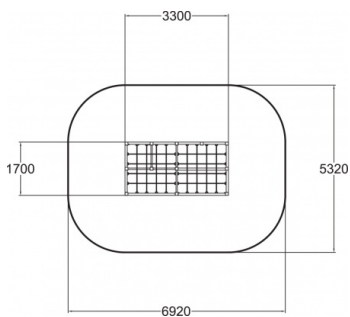

## Klimframe Groot

137074M

Dit uitdagende speeltoestel bevat een klimuitdaging aan iedere zijde. Elke kant heeft een verschillende moeilijkheidsgraad. Finno producten nodigen kinderen uit om te spelen. Mede door het veelzijdige assortiment gecombineerd met de frisse kleuren. Ontdek alle mogelijkheden om jouw toestel aan te passen op de pagina over productlijnopties [www.lappset.nl/productlijnen/productlijnopties-spiel-en-sporttoestellen/](http://www.lappset.nl/productlijnen/productlijnopties-spiel-en-sporttoestellen/).

**Valhoogte** 1.970 mm