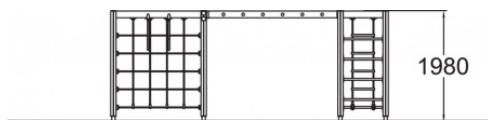

Klauterkubus

137075M

Dit uitdagende klimtoestel is alleen voor ervaren klimmertjes! Finno producten nodigen kinderen uit om te spelen. Mede door het veelzijdige assortiment gecombineerd met de frisse kleuren. Ontdek alle mogelijkheden om jouw toestel aan te passen op de pagina over productlijnopties www.lappset.nl/productlijnen/productlijnopties-speel-en-sporttoestellen/.

Valhoogte 1.970 mm

Downloads:

[Installatiehandleiding](#)

[DWG bestand](#)

[Certificaat](#)