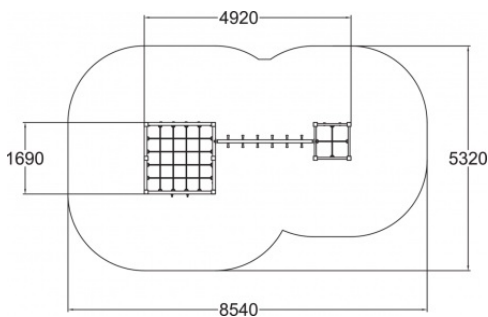

Valhoogte 1.970 mm

Downloads:

[Installatiehandleiding](#)

[DWG bestand](#)

[Certificaat](#)