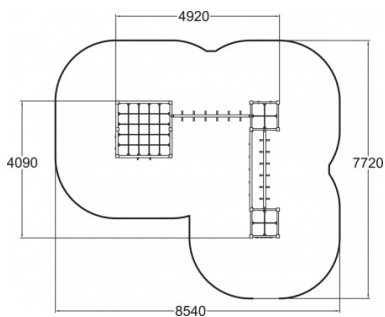

Valhoogte 1.970 mm

Downloads:

[Installatiehandleiding](#)

[DWG bestand](#)

[Certificaat](#)