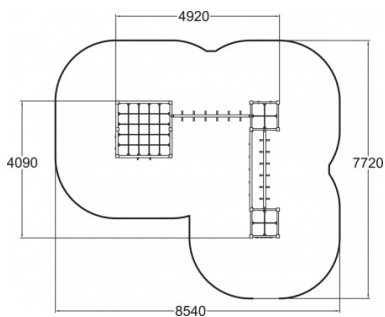

Valhoogte 1.970 mm

Downloads:

DWG-bestand

Montagehandleiding

Veiligheidscertificaat