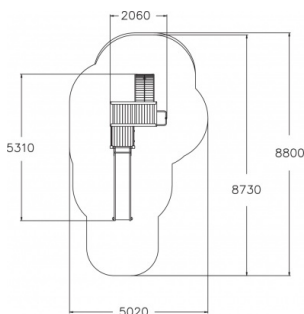

**Valhoogte** 1.470 mm