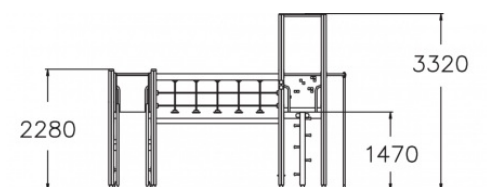

**Valhoogte** 1.470 mm