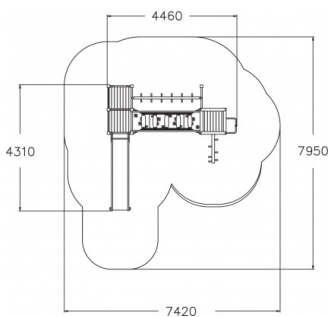

# Toren Spielcombi

137105M

Klimmen, klauteren en glijden! Dit spannende speeltoestel daagt uit tot urenlang plezier en is geschikt voor veel spelende kinderen tegelijkertijd! Het product is verkrijgbaar in diverse kleuren en uitvoeringen. Dit stelt u in staat om uw speeltoestel nog beter aan te passen aan uw omgeving. Vraag Lappset naar de mogelijkheden.

**Valhoogte** 1.470 mm