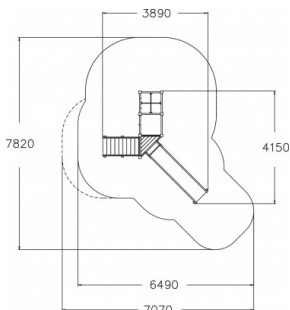

**Valhoogte** 2.210 mm