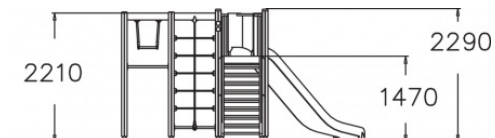

**Valhoogte** 2.210 mm