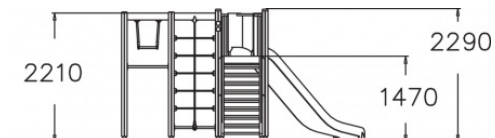

Valhoogte 2.210 mm

Downloads:

DWC bestand

Installatiehandleiding

Certificaat

Lappset Nederland

Movement for every heartbeat

Op al onze transacties zijn de algemene voorwaarden van Lappset Yalp B.V., gedeponoerd bij KVK, van toepassing