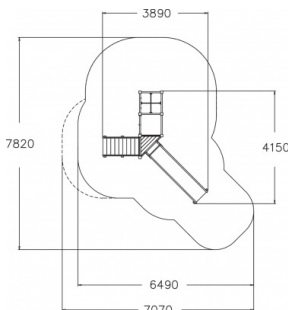

Valhoogte 2.210 mm

Downloads:

DWC bestand

Installatiehandleiding

Certificaat

Lappset Nederland

Movement for every heartbeat

Op al onze transacties zijn de algemene voorwaarden van Lappset Yalp B.V., gedeponoerd bij KVK, van toepassing