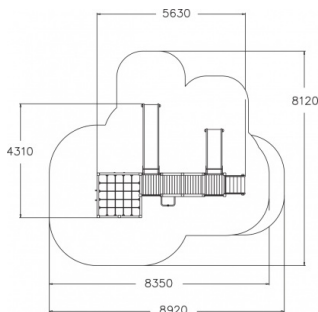

# Multifunctionele Toren

137124M

Door z'n uitgekiend ontwerp is dit speeltoestel geschikt voor een brede doelgroep. De ene kant is laag uitgevoerd voor de jonge kinderen. De andere kant bevat uitdaging voor de wat oudere kids. Finno producten nodigen kinderen uit om te spelen. Mede door het veelzijdige assortiment gecombineerd met de frisse kleuren. Ontdek alle mogelijkheden om jouw toestel aan te passen op de pagina over productlijnopties [www.lappset.nl/productlijnen/productlijnopties-speel-en-sporttoestellen/](http://www.lappset.nl/productlijnen/productlijnopties-speel-en-sporttoestellen/).

**Valhoogte** 1.970 mm