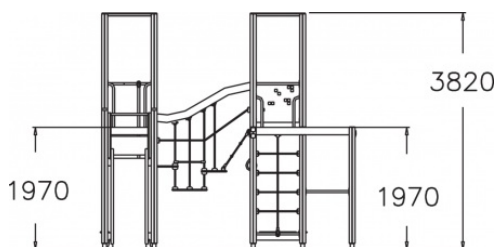

Activiteitentoren

137132M

Dit speeltoestel moet je hebben als je avontuur zoekt. Een spannende trapbrug, een glijbaan en een klimnet aan de zijkant geven de garantie voor een toptijd! Finno producten nodigen kinderen uit om te spelen. Mede door het veelzijdige assortiment gecombineerd met de frisse kleuren. Ontdek alle mogelijkheden om jouw toestel aan te passen op de pagina over productlijnopties www.lappset.nl/productlijnen/productlijnopties-speel-en-sporttoestellen/.

Valhoogte 1.970 mm

Downloads:

DWC bestand

Installatiehandleiding

Certificaat