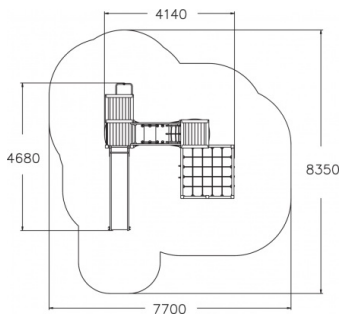

Valhoogte 1.970 mm

Downloads:

DWC bestand

Installatiehandleiding

Certificaat