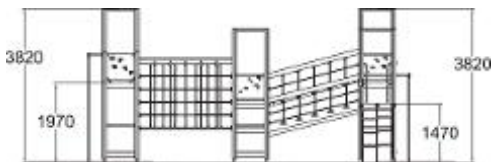

Motorical Track

137300M

Dit klimtoestel bevat veel speelwaarde en is geschikt voor veel kinderen tegelijk. Klimmen over bruggen, slingerend naar de overkant of zo snel mogelijk omhoog in de klimnetten, let's play! Finno producten nodigen kinderen uit om te spelen. Mede door het veelzijdige assortiment gecombineerd met de frisse kleuren. Ontdek alle mogelijkheden om jouw toestel aan te passen op de pagina over productlijnopties www.lappset.nl/productlijnen/productlijnopties-speel-en-sporttoestellen/.

Valhoogte 2.570 mm

Downloads:

DWG-bestand

Montagehandleiding

Veiligheidscertificaat