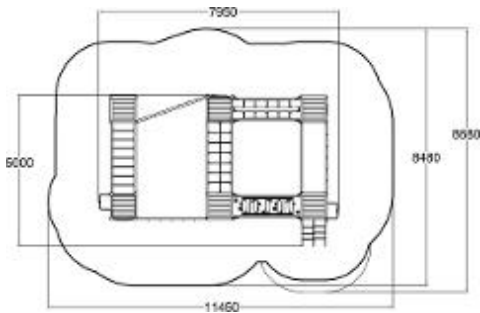

# Motorical Track

137300M

Dit klimtoestel bevat veel speelwaarde en is geschikt voor veel kinderen tegelijk. Klimmen over bruggen, slingerend naar de overkant of zo snel mogelijk omhoog in de klimnetten, let's play! Finno producten nodigen kinderen uit om te spelen. Mede door het veelzijdige assortiment gecombineerd met de frisse kleuren. Ontdek alle mogelijkheden om jouw toestel aan te passen op de pagina over productlijnopties [www.lappset.nl/productlijnen/productlijnopties-speel-en-sporttoestellen/](http://www.lappset.nl/productlijnen/productlijnopties-speel-en-sporttoestellen/).

**Valhoogte** 2.570 mm