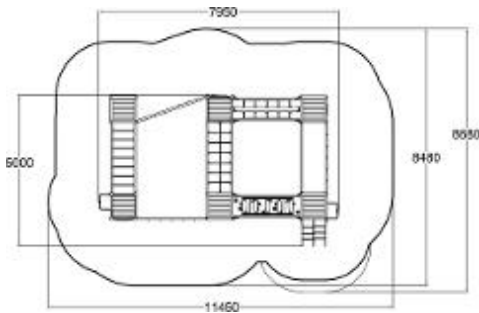

Motorical Track

137300M

Dit klimtoestel bevat veel speelwaarde en is geschikt voor veel kinderen tegelijk. Klimmen over bruggen, slingerend naar de overkant of zo snel mogelijk omhoog in de klimnetten, let's play! Finno producten nodigen kinderen uit om te spelen. Mede door het veelzijdige assortiment gecombineerd met de frisse kleuren. Ontdek alle mogelijkheden om jouw toestel aan te passen op de pagina over productlijnopties www.lappset.nl/productlijnen/productlijnopties-speel-en-sporttoestellen/.

Valhoogte 2.570 mm

Downloads:

DWG-bestand

Montagehandleiding

Veiligheidscertificaat