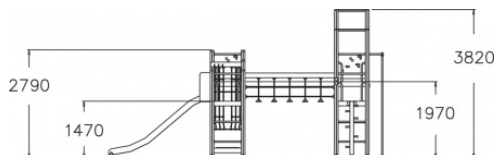

**Valhoogte** 2.470 mm