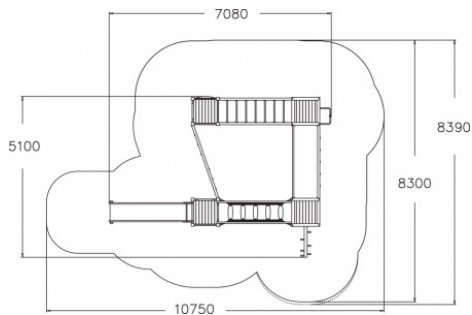

**Valhoogte** 2.470 mm