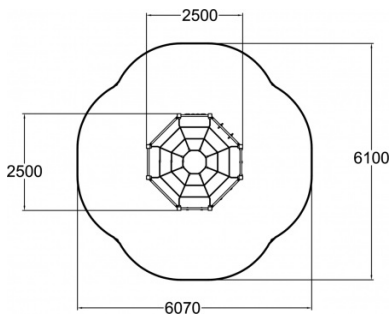

Klimnest

137401M

Het klimnest is een veelzijdige klimrek met veel verschillende opties klimmen. Ringen, klimwand en een trapeze. Dit toestel met acht hoeken daagt je uit om op verschillende manier omhoog te klimmen. Hoe klim jij omhoog? Finno producten nodigen kinderen uit om te spelen. Mede door het veelzijdige assortiment gecombineerd met de frisse kleuren. Ontdek alle mogelijkheden om jouw toestel aan te passen op de pagina over productlijnopties www.lappset.nl/productlijnen/productlijnopties-speel-en-sporttoestellen/.

Valhoogte 1.970 mm

Downloads:

DWG-bestand

Montagehandleiding

Veiligheidscertificaat