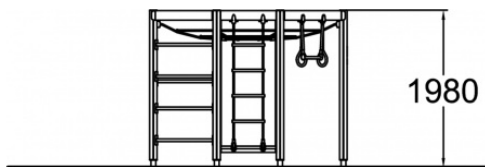

Klimnest

137401M

Het klimnest is een veelzijdige klimrek met veel verschillende opties klimmen. Ringen, klimwand en een trapeze. Dit toestel met acht hoeken daagt je uit om op verschillende manier omhoog te klimmen. Hoe klim jij omhoog? Finno producten nodigen kinderen uit om te spelen. Mede door het veelzijdige assortiment gecombineerd met de frisse kleuren. Ontdek alle mogelijkheden om jouw toestel aan te passen op de pagina over productlijnopties www.lappset.nl/productlijnen/productlijnopties-speel-en-sporttoestellen/.

Valhoogte 1.970 mm

Downloads:

DWG-bestand

Montagehandleiding

Veiligheidscertificaat