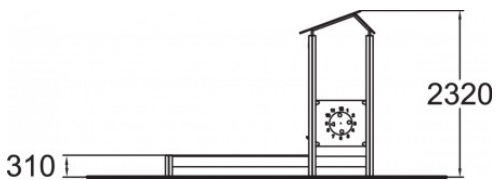

Valhoogte 310 mm

Downloads:

[Installatiehandleiding](#)[DWG bestand](#)[Certificaat](#)