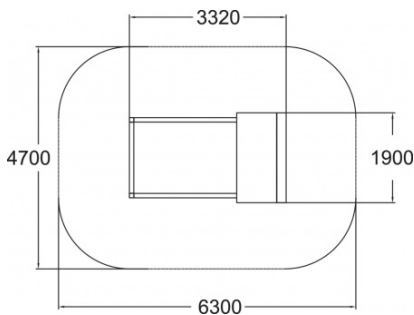

Valhoogte 310 mm

Downloads:

[Installatiehandleiding](#)[DWG bestand](#)[Certificaat](#)