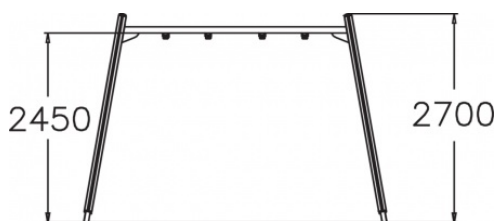

## Schommel voor 2

137415M

Een schommel mag niet ontbreken in een speeltuin. Zwieren en zwaaien, en zo hoog mogelijk tot de lucht! De schommel bevat een stevige metalen bovenbalk, afhankelijk van de keuze van de zitjes bepaald u voor welke leeftijdsgroep de schommel geschikt is. Finno producten nodigen kinderen uit om te spelen. Mede door het veelzijdige assortiment gecombineerd met de frisse kleuren. Ontdek alle mogelijkheden om jouw toestel aan te passen op de pagina over productlijnopties [www.lappset.nl/productlijnen/productlijnopties-speel-en-sporttoestellen/](http://www.lappset.nl/productlijnen/productlijnopties-speel-en-sporttoestellen/).

**Valhoogte** 1.400 mm