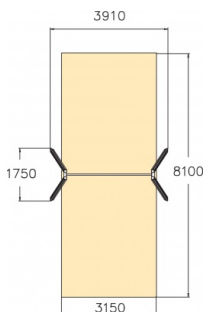

**Valhoogte** 1.400 mm