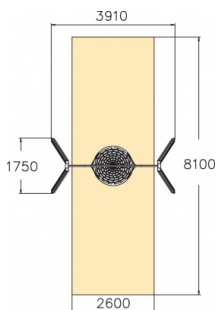

Vogelnestschommel

137417M

Wat is er leuker dan schommelen? Klim met alle kinderen uit de buurt in de grote mand en ga zo hoog mogelijk! De vogelnestschommel is ook erg geschikt voor mindervalide kinderen. De vogelnestschommel is verkrijgbaar in diverse kleuren. Vraag Lappset naar de mogelijkheden.

Valhoogte 1.400 mm

Downloads:

[DWC bestand](#)

[Installatiehandleiding](#)

[Certificaat](#)