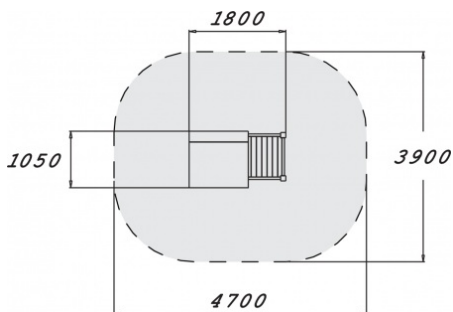

**Valhoogte** 270 mm