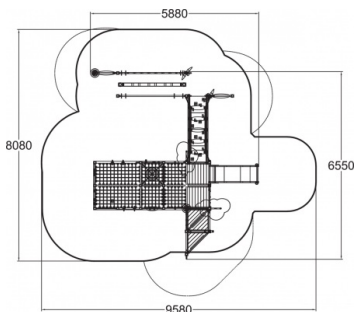

Speeltoestel Mindervaliden All-in 2 Donkerbruin Geel

137602

Lappset ontwerpt speelplekken waarbij jong en oud, valide en mindervalide naar hartenlust met elkaar kunnen spelen. Het zogenoemde inclusief spelen. Dit "Speeltoestel mindervaliden all-in 2" bevat veel speelwaarde en is geschikt voor veel kinderen tegelijk. Uitermate geschikt voor kinderen met een beperking. Rolstoelgebruikers kunnen op veel plekken in en aan het toestel meespelen. Op dit ontwerp zijn eventueel aanpassingen naar jullie wensen mogelijk.

Valhoogte 1.970 mm

Downloads:

[DWG bestand](#)

[Installatiehandleiding](#)

[Certificaat](#)