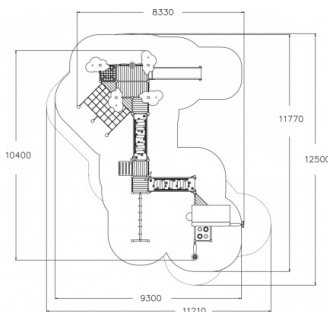

**Valhoogte** 1.470 mm