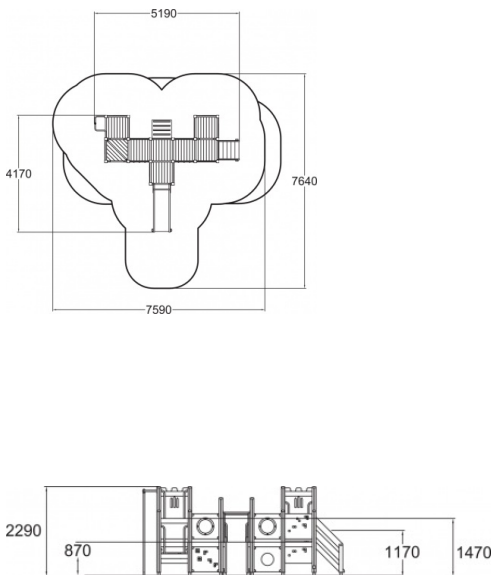

Valhoogte 1.470 mm

Downloads:

[DWG-bestand](#)

[Montagehandleiding](#)

[Veiligheidscertificaat](#)