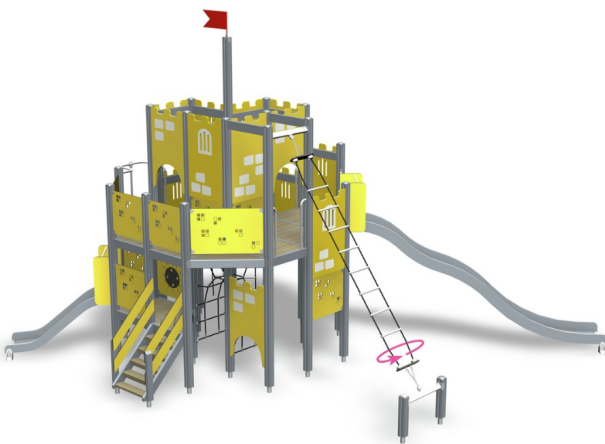

Speelkasteel XL Grijs Geel

137730

Onze uitgebreide ontwerpservice maakt in combinatie met het modulaire systeem van de Lappset toestellen ieder denkbare uitvoering mogelijk. Al dan niet gethematiseerd. Wil je een kasteel, racewagen, schip of misschien een complete diertuin? Laat je fantasie de vrije loop en ontwikkel samen met Lappset het toestel van je dromen!

Valhoogte 2.900 mm

Downloads:

[DWG-bestand](#)

[Montagehandleiding](#)

[Veiligheidscertificaat](#)

Lappset Nederland

Movement for every heartbeat

Op al onze transacties zijn de algemene voorwaarden van Lappset Yalp B.V., gedeponneerd bij KVK, van toepassing