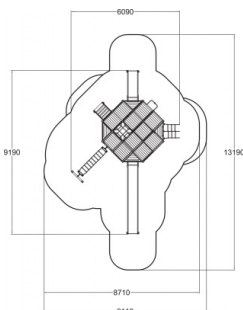

Valhoogte 2.900 mm

Downloads:

[DWG-bestand](#)

[Montagehandleiding](#)

[Veiligheidscertificaat](#)

Lappset Nederland

Movement for every heartbeat

Op al onze transacties zijn de algemene voorwaarden van Lappset Yalp B.V., gedeponneerd bij KVK, van toepassing