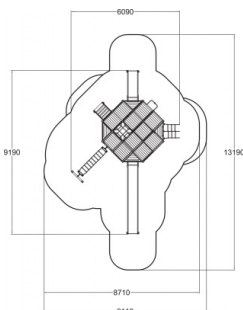

Valhoogte 2.900 mm

Downloads:

[Installatiehandleiding](#)

[DWG bestand](#)

[Certificaat](#)

Lappset Nederland

Movement for every heartbeat

Op al onze transacties zijn de algemene voorwaarden van Lappset Yalp B.V., gedeponereerd bij KVK, van toepassing