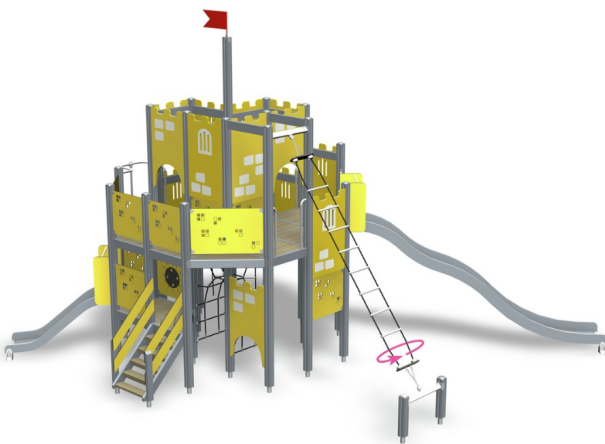

Speelkasteel XL Grijs Geel

137730

Onze uitgebreide ontwerpservice maakt in combinatie met het modulaire systeem van de Lappset toestellen ieder denkbare uitvoering mogelijk. Al dan niet gethematiseerd. Wil je een kasteel, racewagen, schip of misschien een complete diertuin? Laat je fantasie de vrije loop en ontwikkel samen met Lappset het toestel van je dromen!

Valhoogte 2.900 mm

Downloads:

[Installatiehandleiding](#)

[DWG bestand](#)

[Certificaat](#)

Lappset Nederland

Movement for every heartbeat

Op al onze transacties zijn de algemene voorwaarden van Lappset Yalp B.V., gedeponereerd bij KVK, van toepassing