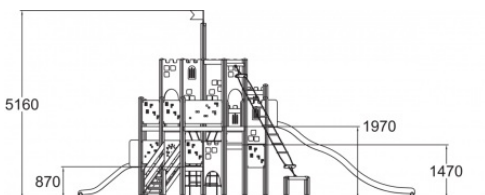

Valhoogte 2.900 mm

Downloads:

[Installatiehandleiding](#)

[DWG bestand](#)

[Certificaat](#)

Lappset Nederland

Movement for every heartbeat

Op al onze transacties zijn de algemene voorwaarden van Lappset Yalp B.V., gedeponereerd bij KVK, van toepassing