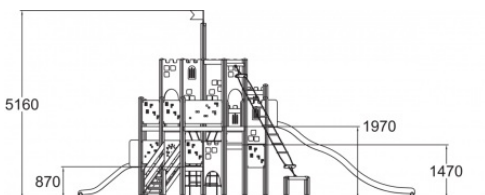

Valhoogte 2.900 mm

Downloads:

[DWG-bestand](#)

[Montagehandleiding](#)

[Veiligheidscertificaat](#)

Lappset Nederland

Movement for every heartbeat

Op al onze transacties zijn de algemene voorwaarden van Lappset Yalp B.V., gedeponneerd bij KVK, van toepassing