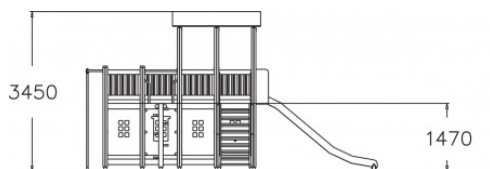

Valhoogte 1.470 mm

Downloads:

DWG bestand

Installatiehandleiding

Certificaat