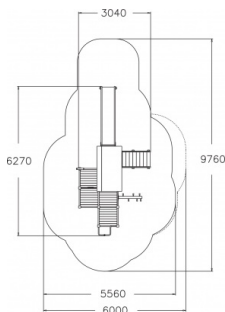

Valhoogte 1.470 mm

Downloads:

DWG bestand

Installatiehandleiding

Certificaat