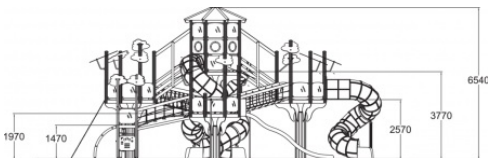

Valhoogte 2.570 mm

Downloads:

[Installatiehandleiding](#)

[DWG bestand](#)

[Certificaat](#)