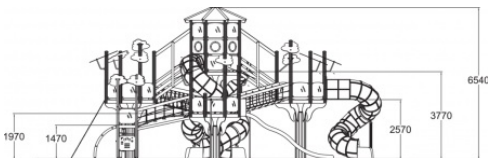

Valhoogte 2.570 mm

Downloads:

DWG-bestand

Montagehandleiding

Veiligheidscertificaat