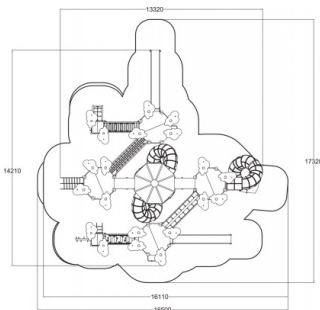

Valhoogte 2.570 mm

Downloads:

[Installatiehandleiding](#)

[DWG bestand](#)

[Certificaat](#)