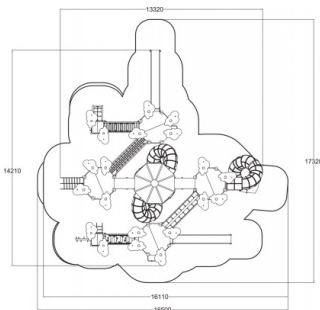

Valhoogte 2.570 mm

Downloads:

DWG-bestand

Montagehandleiding

Veiligheidscertificaat